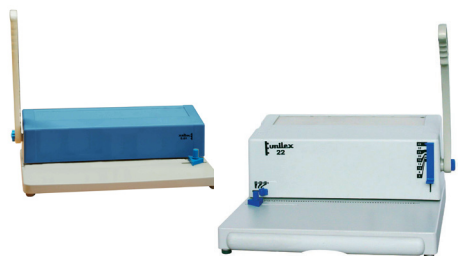

PAPEL MULTIFUNCIONAL DISNAK

Código	Precio
66012000	2,76 €

Para 300 paquetes, precio:

2,21

CUADERNO A4 MICROPERFORADO TAPA POLIPROPILENO CON BANDAS DE COLOR

Código	Precio
50512111	2,06 €

100 hojas.
Rayado 5 x 5 mm.
Papel 90 grs.
Colores surtidos.

Para 5 cuadernos precio desde:

1,89

REPOSAPIÉS AJUSTABLES Y BASCULANTES CONSTRUIDOS EN ACERO

Medidas 35x45 cm.

Código	Modelo	Precio	Oferta 2 reposapiés
10011304	Top-Comfort FR330CB	44,23 €	36,86 €
10011305	Top-Comfort FR430CB 3	66,33 €	55,27 €
10011302	FR530CB ergonómico	76,01 €	63,34 €

Para 2 reposapiés, precio desde:

36,86

ENCUADERNADORA ESPIRAL METALICO

Encuadradoras manuales de espiral metálico. Encuaderna hasta 450 hojas A4 de 80 gr con un espiral de 50 mm. Paso de 5:1". Selector del diámetro de espiral. Regulación del margen de perforación y lateral. Incluye Alicates.

Código	Descripción	Precio
26030300	Metal 100 (uso continuo)	208,66 €
26060305	Metal 100R (profesional)	349,91 €
26030302	Metal 25 (uso ocasional)	79,49 €

Precio oferta especial desde:

79,49

SIGNMAKER: ¡4 EN 1! PLASTIFICADORA + CIZALLA + REDONDEADOR DE ESQUINAS + MÁQUINA DE HACER SEÑALES

Rexel Signmaker crea señalizaciones en un instante.

Cubre tu necesidad creciente de señalizaciones laborales, debido a la mayor legislación en materia de Seguridad e Higiene de la UE.

La Signmaker es tu solución inmediata.

Código	Precio
10590300	75,60 €

NOVEDAD

CALCULADORAS DE SOBREMESA DE 12 DÍGITOS

Alimentación solar y a pilas.
Función de memoria, porcentaje, impuestos y raíz cuadrada.
Pantalla inclinada.
Disponible en varios colores.

Código	Tamaño	Medidas	Precio	Oferta 2 calculadoras
66061002	Pequeña	12x9 cm	2,96 €	2,79 €
66061004	Mediana	14x10 cm	4,80 €	4,44 €
66061005	Grande	16x15 cm	4,86 €	4,50 €
66061007	Extra-grande	19x18 cm	5,96 €	5,51 €