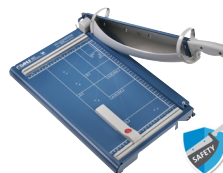

CIZALLA DE PALANCA PROFESIONAL DAHLE

Grosor de corte 3,5 mm. Cuchillas de acero, tope angular y posterior para regulación de tamaño a cortar. Prensado automático.

Precio oferta especial, desde:

175,00 €

Y regalo de un SET de Corte DAHLE 10694